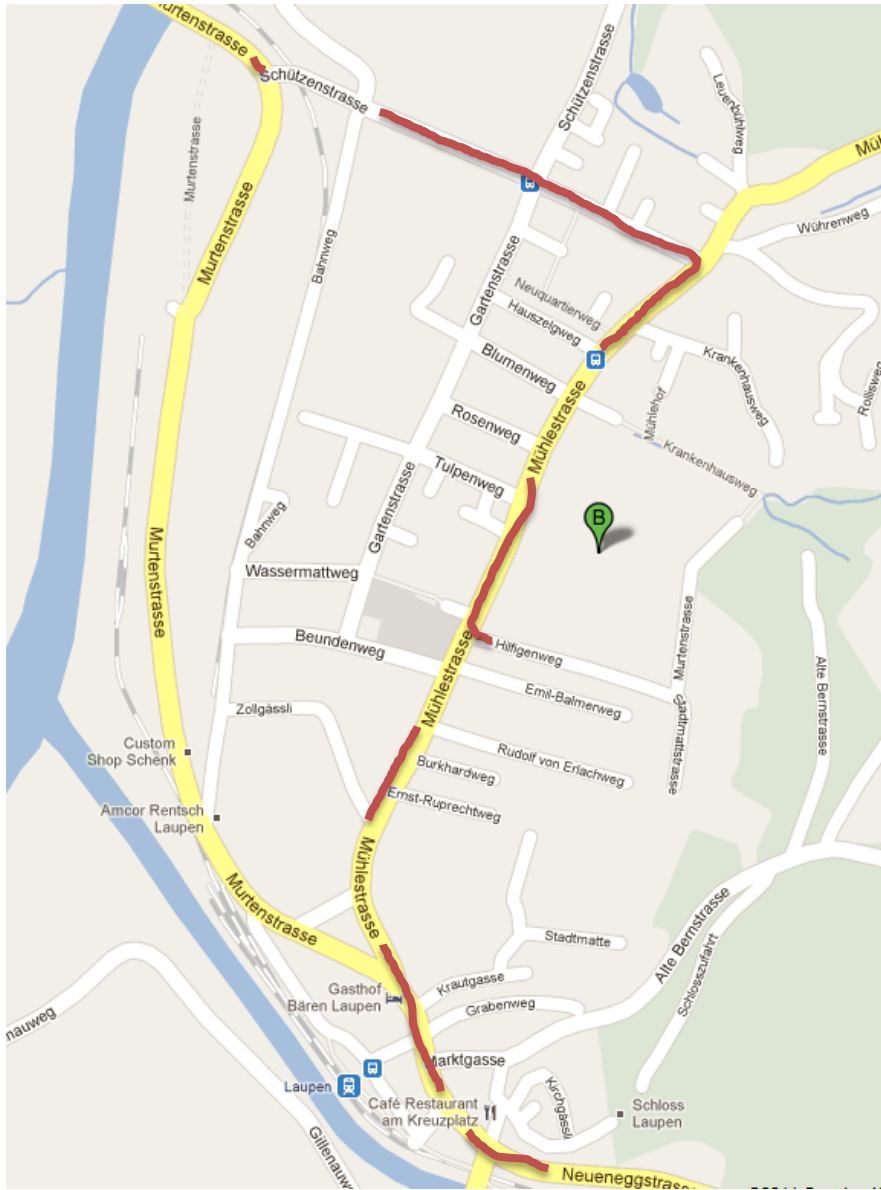

Schule Laupen

Mühlestrasse 30

3177 Laupen

031 740 10 70 (Sekretariat)

<http://www.schulelaupen.ch>

Wie finde ich die Schule Laupen?

Mit dem Auto?

- Entweder via Flamatt /Neuenegg auf der Neueneeggstrasse nach Laupen, durch das Städtchen hindurch und dann in die Mühlestrasse abbiegen (Parkplätze am Hilfigenweg)
- Oder via Mühleberg/ Gümmenen, nach der Saaneüberquerung in die Schützenstrasse und anschliessend in die Mühlestrasse abbiegen (Parkplätze am Hilfigenweg)

Mit der Bahn?

Zu Fuss vom Bahnhof Laupen via Bärenplatz in die Mühlestrasse abbiegen (ca. 10 Minuten)

Sekstufe 1

Mittelbau

Primarstufe